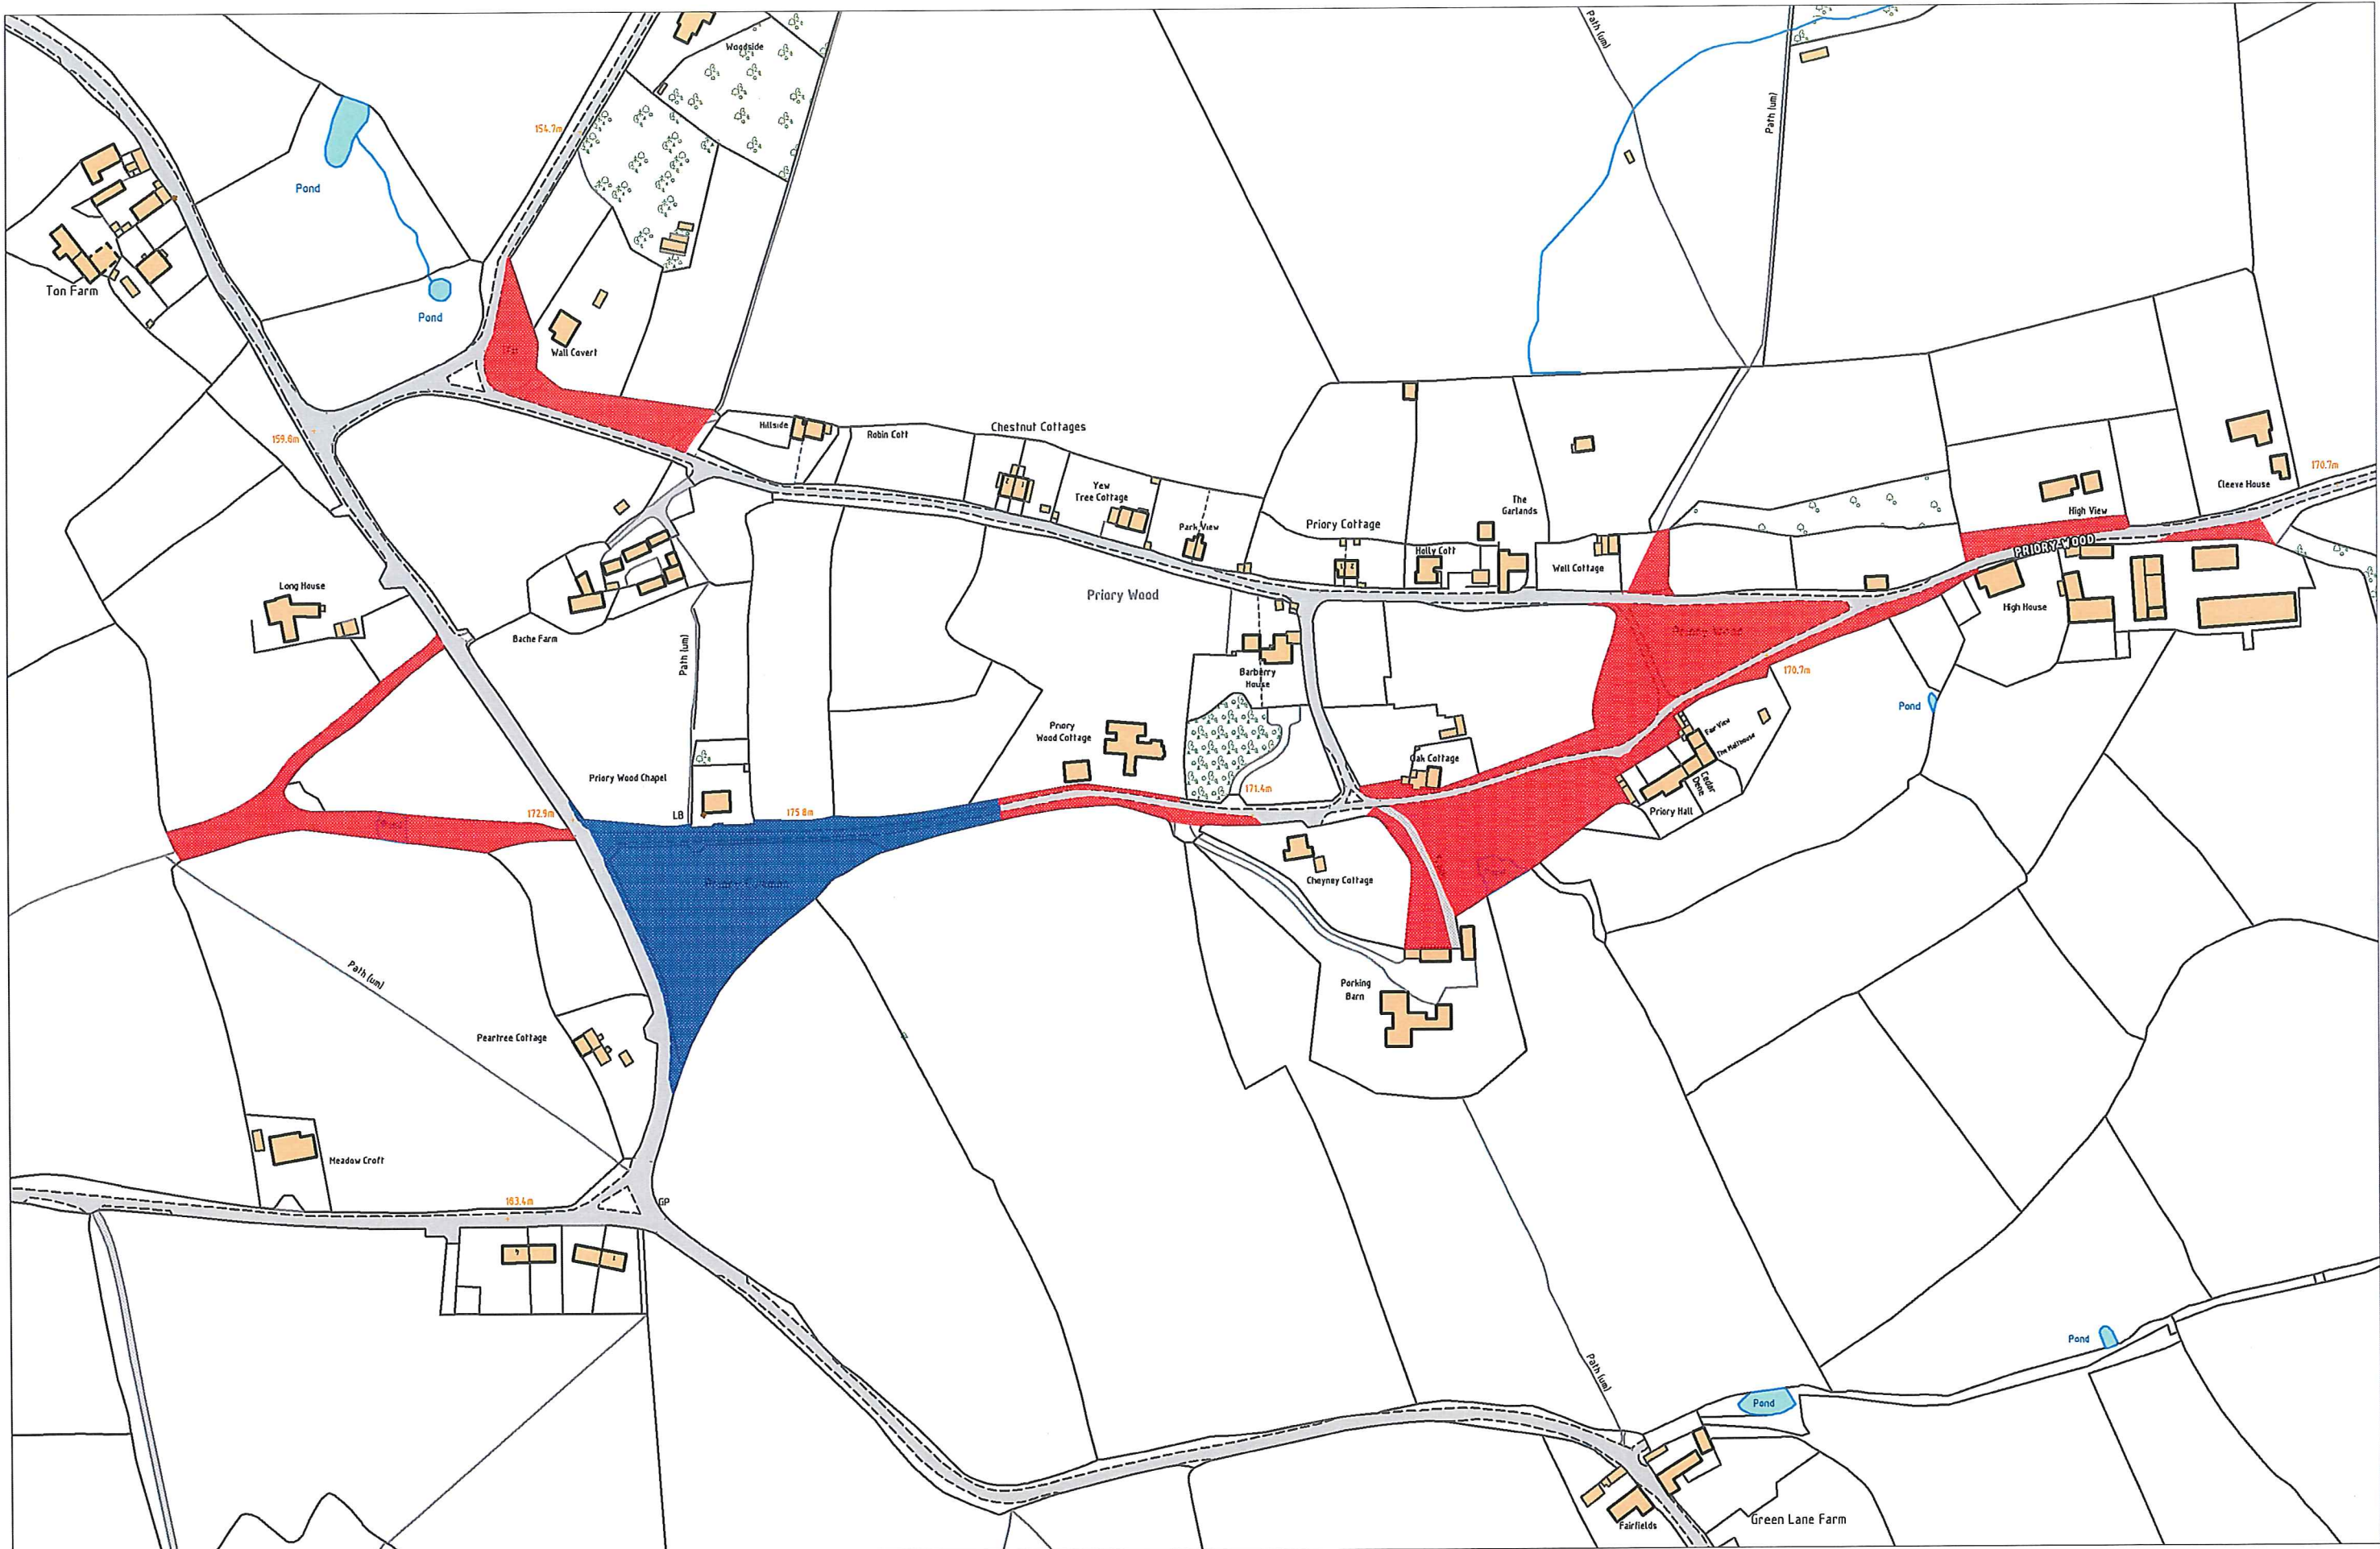

**2015/CL79/001 - Schedule 2, Para 2, Priry Wood Common**  
**Scale 1:5000**

Herefordshire Council,  
 Asset Management,  
 PO Box 4, Hereford  
 HR4 0XH  
[propertyinformation@herefordshire.gov.uk](mailto:propertyinformation@herefordshire.gov.uk)